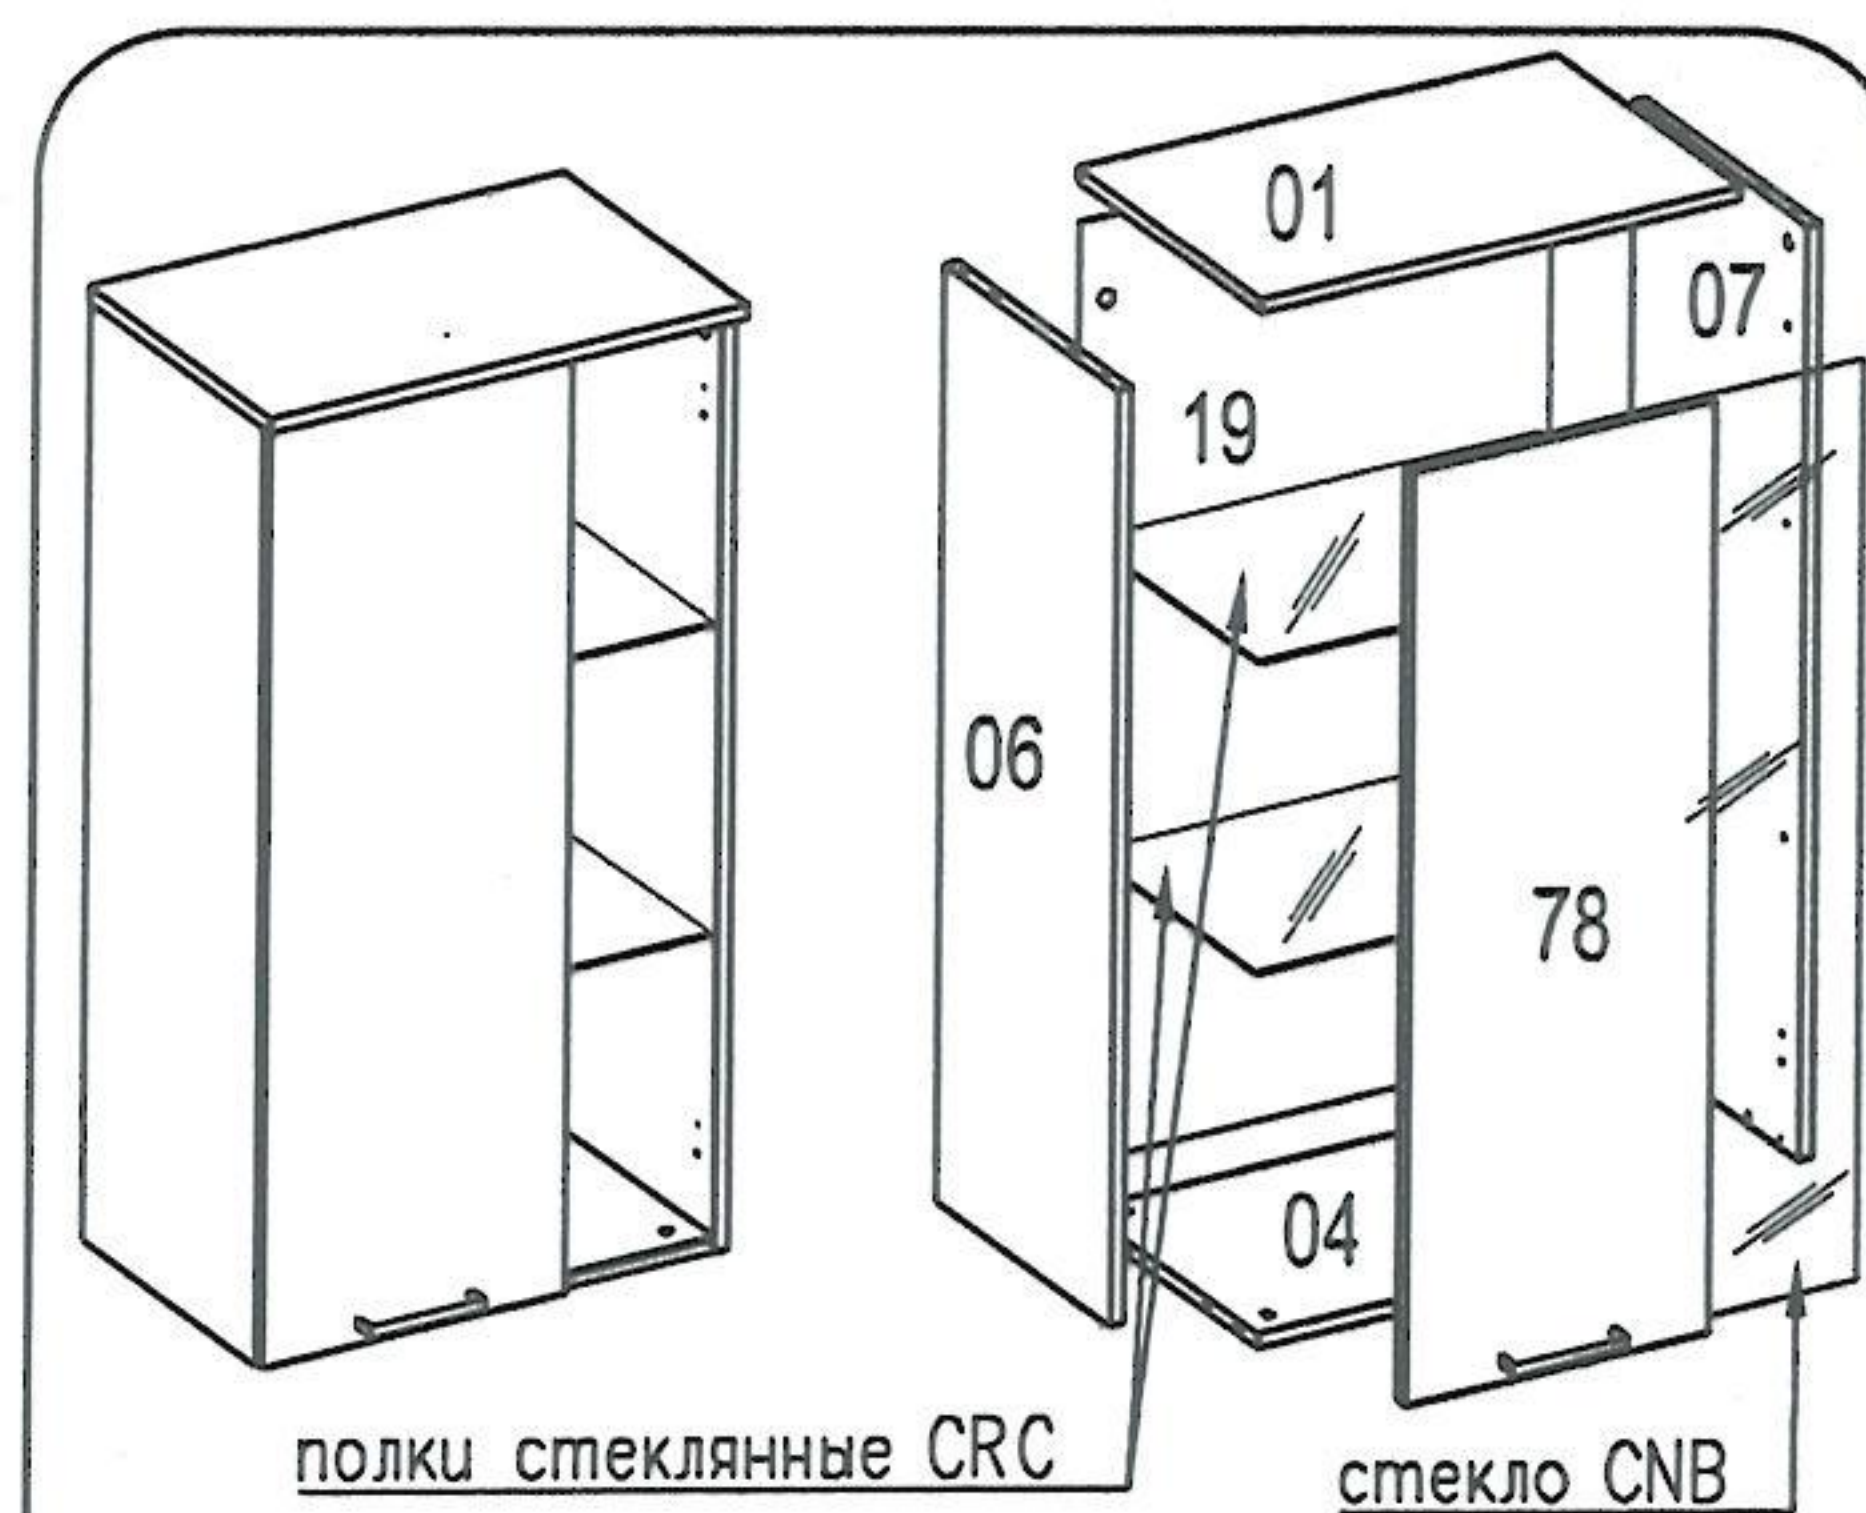

Секция HE1

Фирма оставляет за собой право вносить изменения, не влияющие на качество изделия
Сборку производите на твердой и ровной поверхности!

Амортизатор под стекло 2шт.	Гвоздь 1,6x25 30шт.	Шкант $\varnothing 8 \times 30$ ш50 8шт.	Дюбель для стяжки эксцентрик в4 8шт.	Стяжка эксцентр. 150 N100712604 C5 8шт.	Заглушка для стяжки эксцентр. 8шт.	Саморез US4,0x16KB ш4 4шт.	Втулка под винт 2шт.	Винт UW4,0x16KB 2шт.	Винт 4x22 2шт.
Комплект навески 2компл. Декоративная накладка (коричн.) Винты 6,3x13	Стеновой шуруп Дюбель пластмассовый	Петля накл FGV MS Slide-on 110 2шт.	Ручка-скоба арт. G1025(160) хром 1шт.	Саморез US 3,0x16 KB 1шт.	Планка петли FGV MS Slide-on H=2 2шт.	Полко-держатель $\varnothing 280$ 8шт.	Держатель для зеркала белый арт.00141 1шт.		

Внимание!
Максимальная распределенная нагрузка на стеклянную полку не более 5кг.